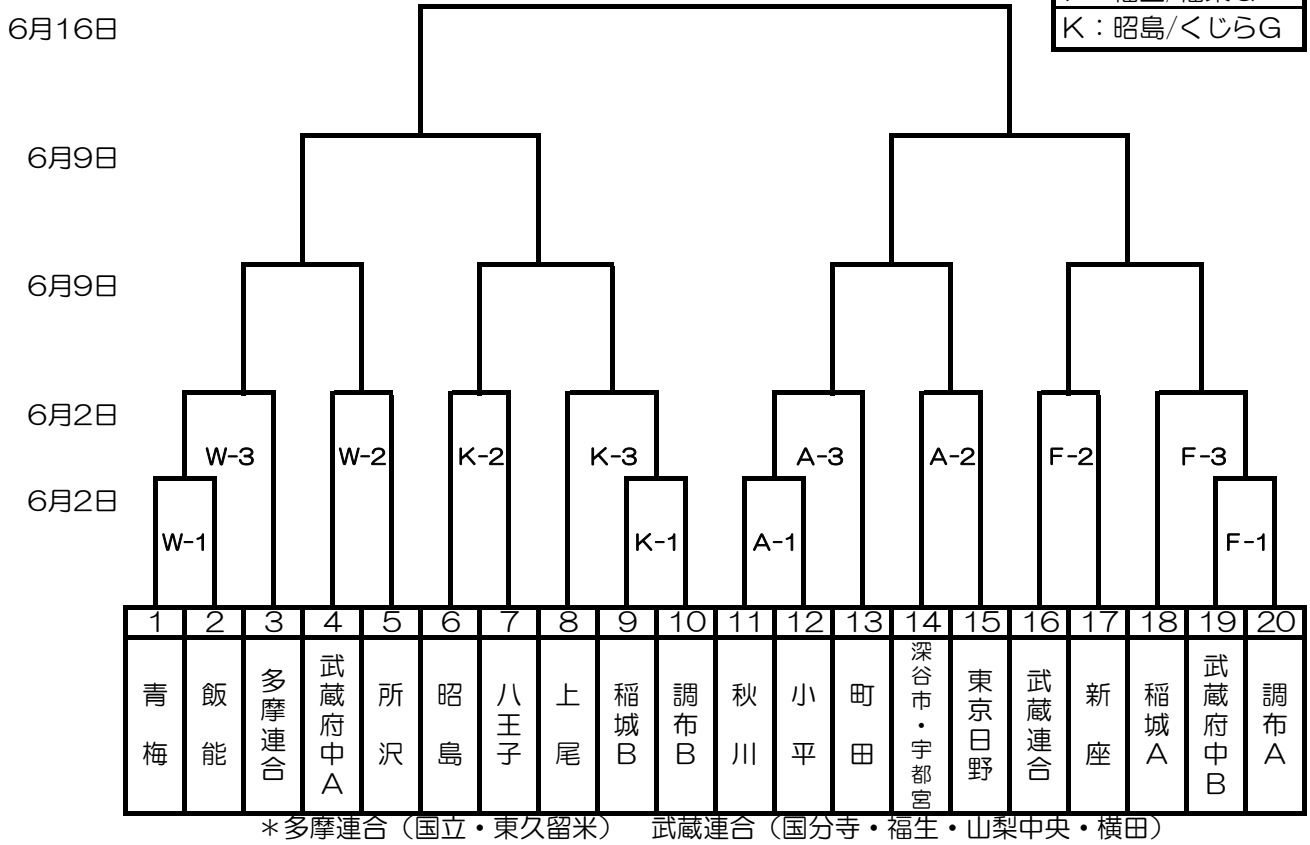

第35回 あおしん旗争奪2019年度西東京親善大会

【マイナーの部】

グラウンド提供
W: 青梅/わかぐさG
A: 秋川G
F: 福生/福東G
K: 昭島/くじらG

【ジュニアの部】